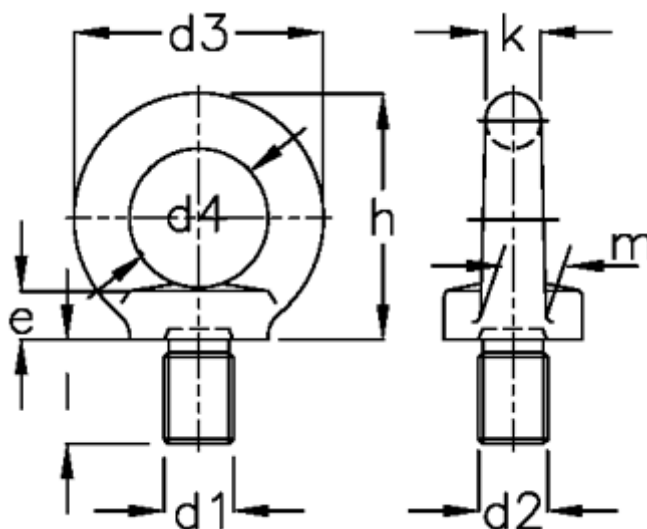

Varenummer: 20580M10NI  
Beskrivelse: E+G Øjeskrue  
DIN 580-M10-NI

## Mål

$d1 = M10$	$K = 10$
$d2 = 25$	$l = 17.0$
$d3 = 45$	$m = 12$
$d4 = 25$	
$e = 8$	
$F1 = 2300$	
$F2 = 1700$	
$H = 45$	